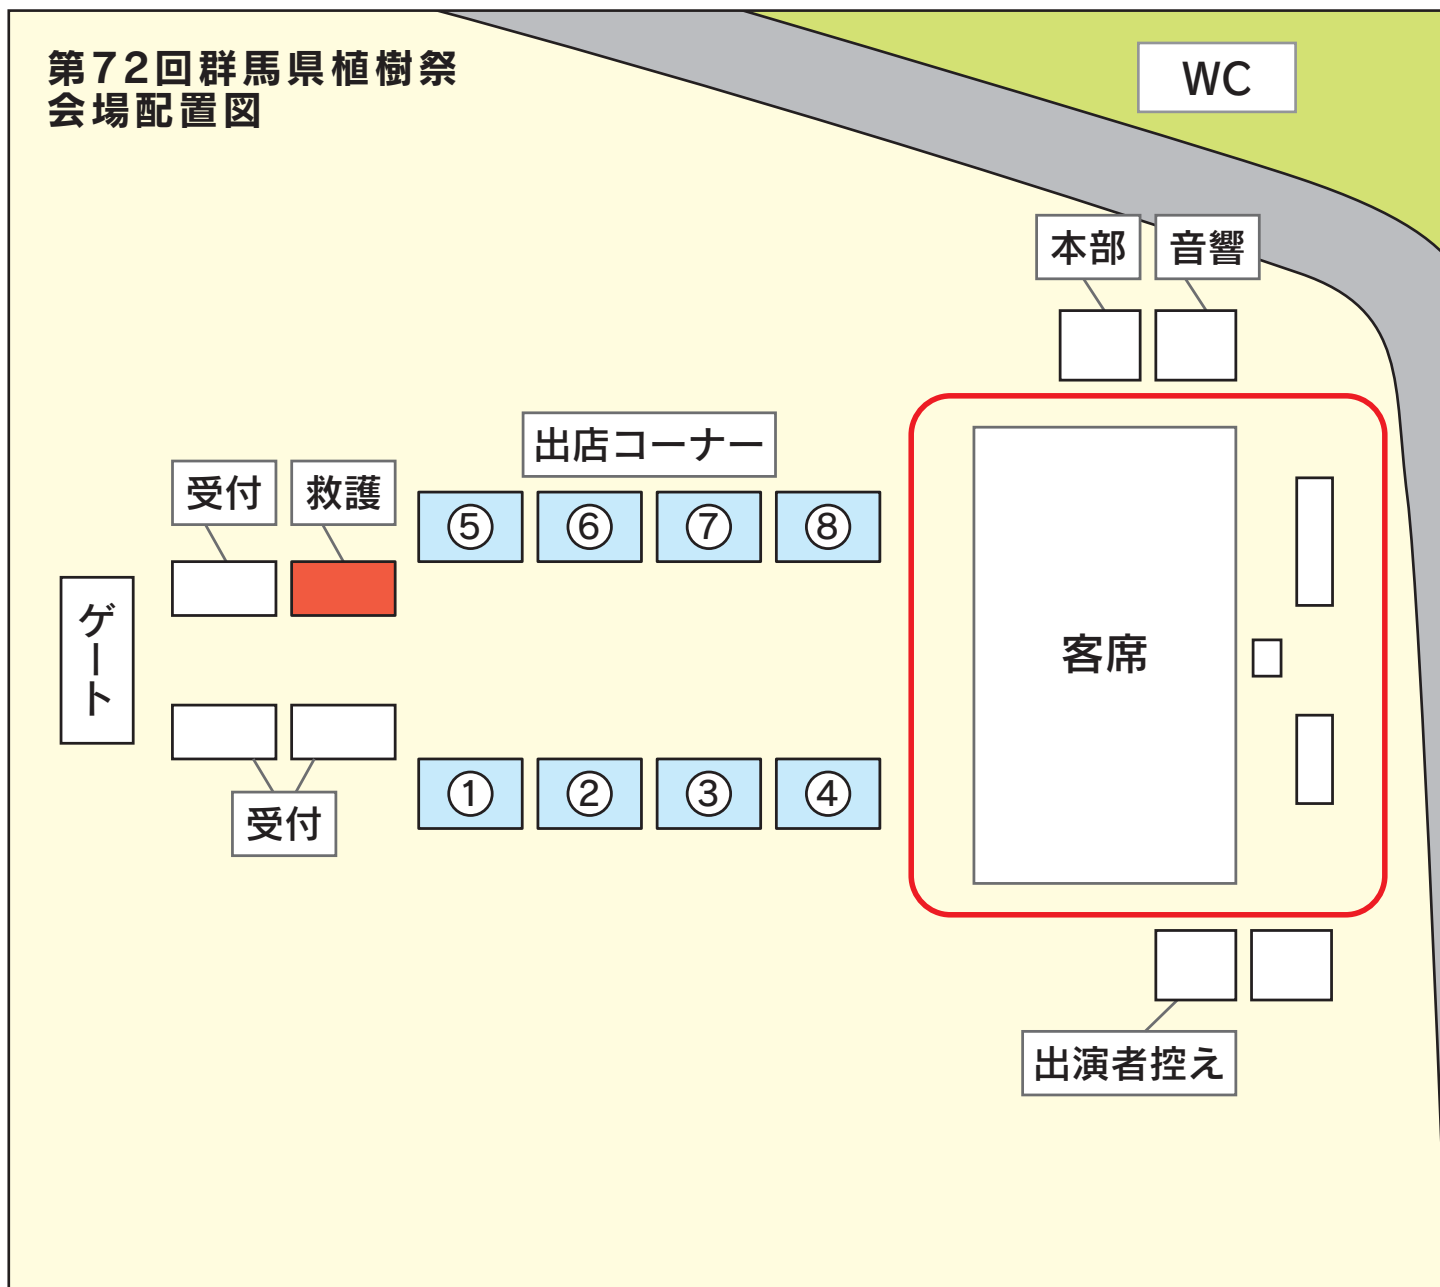

第72回群馬県植樹祭 会場配置図

出店団体一覧

① 群馬県森林組合連合会
(木製品販売等)

② (一社)群馬県木材組合連合会
(パネル展示、木工工作等)

③ NPO法人フォレストぐんま21
(チェーンソーアート展示等)

群馬県林政課
(みどりの県民税パネル展示)

④ (公社)群馬県緑化推進委員会
(緑の募金コーナー、少年団パネル展示等)

⑤ 秋間梅林観光協会
(梅ジュース・やきもち等の販売)

⑥⑦ 安中生活研究グループ
(豚汁・おにぎりの無料試食)

⑧ リユース食器回収所