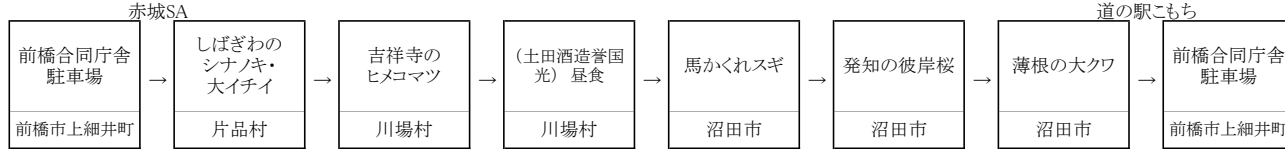

平成30年4月8日

巨樹・古木巡りツアー各コース

①西毛コース

②利根沼田コース

③吾妻コース

④東毛コース