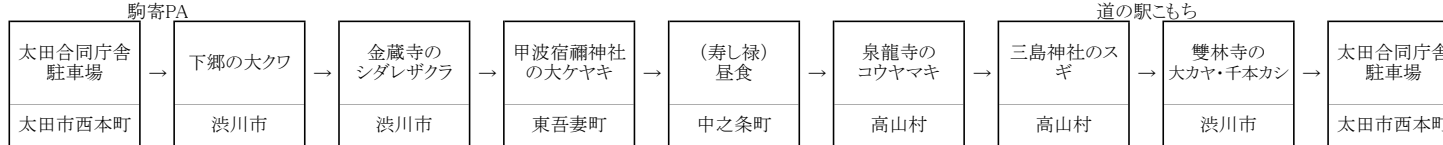

平成30年4月8日

巨樹・古木巡りツアー各コース

①西毛コース

②利根沼田コース

③吾妻コース

④東毛コース