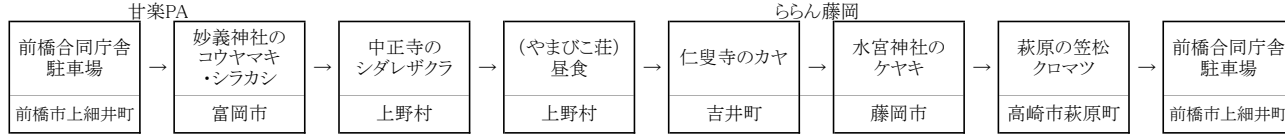

平成30年4月8日

巨樹・古木巡りツアー各コース

①西毛コース

②利根沼田コース

③吾妻コース

④東毛コース